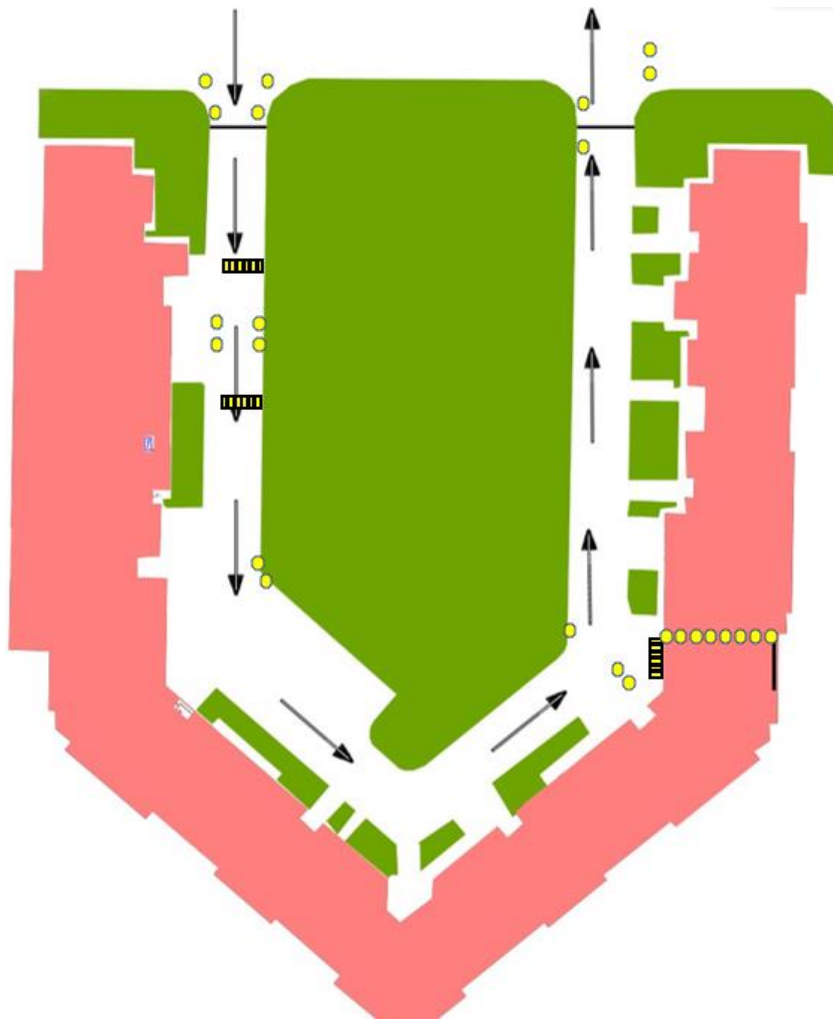

Приложение №2
К бюллетеню для голосования на внеочередном
общем собрании собственников помещений
по адресу: г. Санкт-Петербург, п. Шушары,
улица Школьная дом 17 строение 1

**Предложения по внесению изменений в план благоустройства
г. Санкт-Петербург, п. Шушары, улица Школьная, дом 17, строение 1.**

Приложение №2
К бюллетеню для голосования на внеочередном
общем собрании собственников помещений
по адресу: г. Санкт-Петербург, п. Шушары,
улица Школьная дом 17 строение 1

**Изменения в плане благоустройства и «Ведомость общего имущества
собственников» по адресу:**

г. Санкт-Петербург, п. Шушары, улица Школьная, дом 17, строение 1.

№ п/п	Наименование	Количество
1	Игровой комплекс «Сафари»	1
2	Качели «Гнездо»	1

Приложение №2
 К бюллетеню для голосования на внеочередном
 общем собрании собственников помещений
 по адресу: г. Санкт-Петербург, п. Шушары,
 улица Школьная дом 17 строение 1